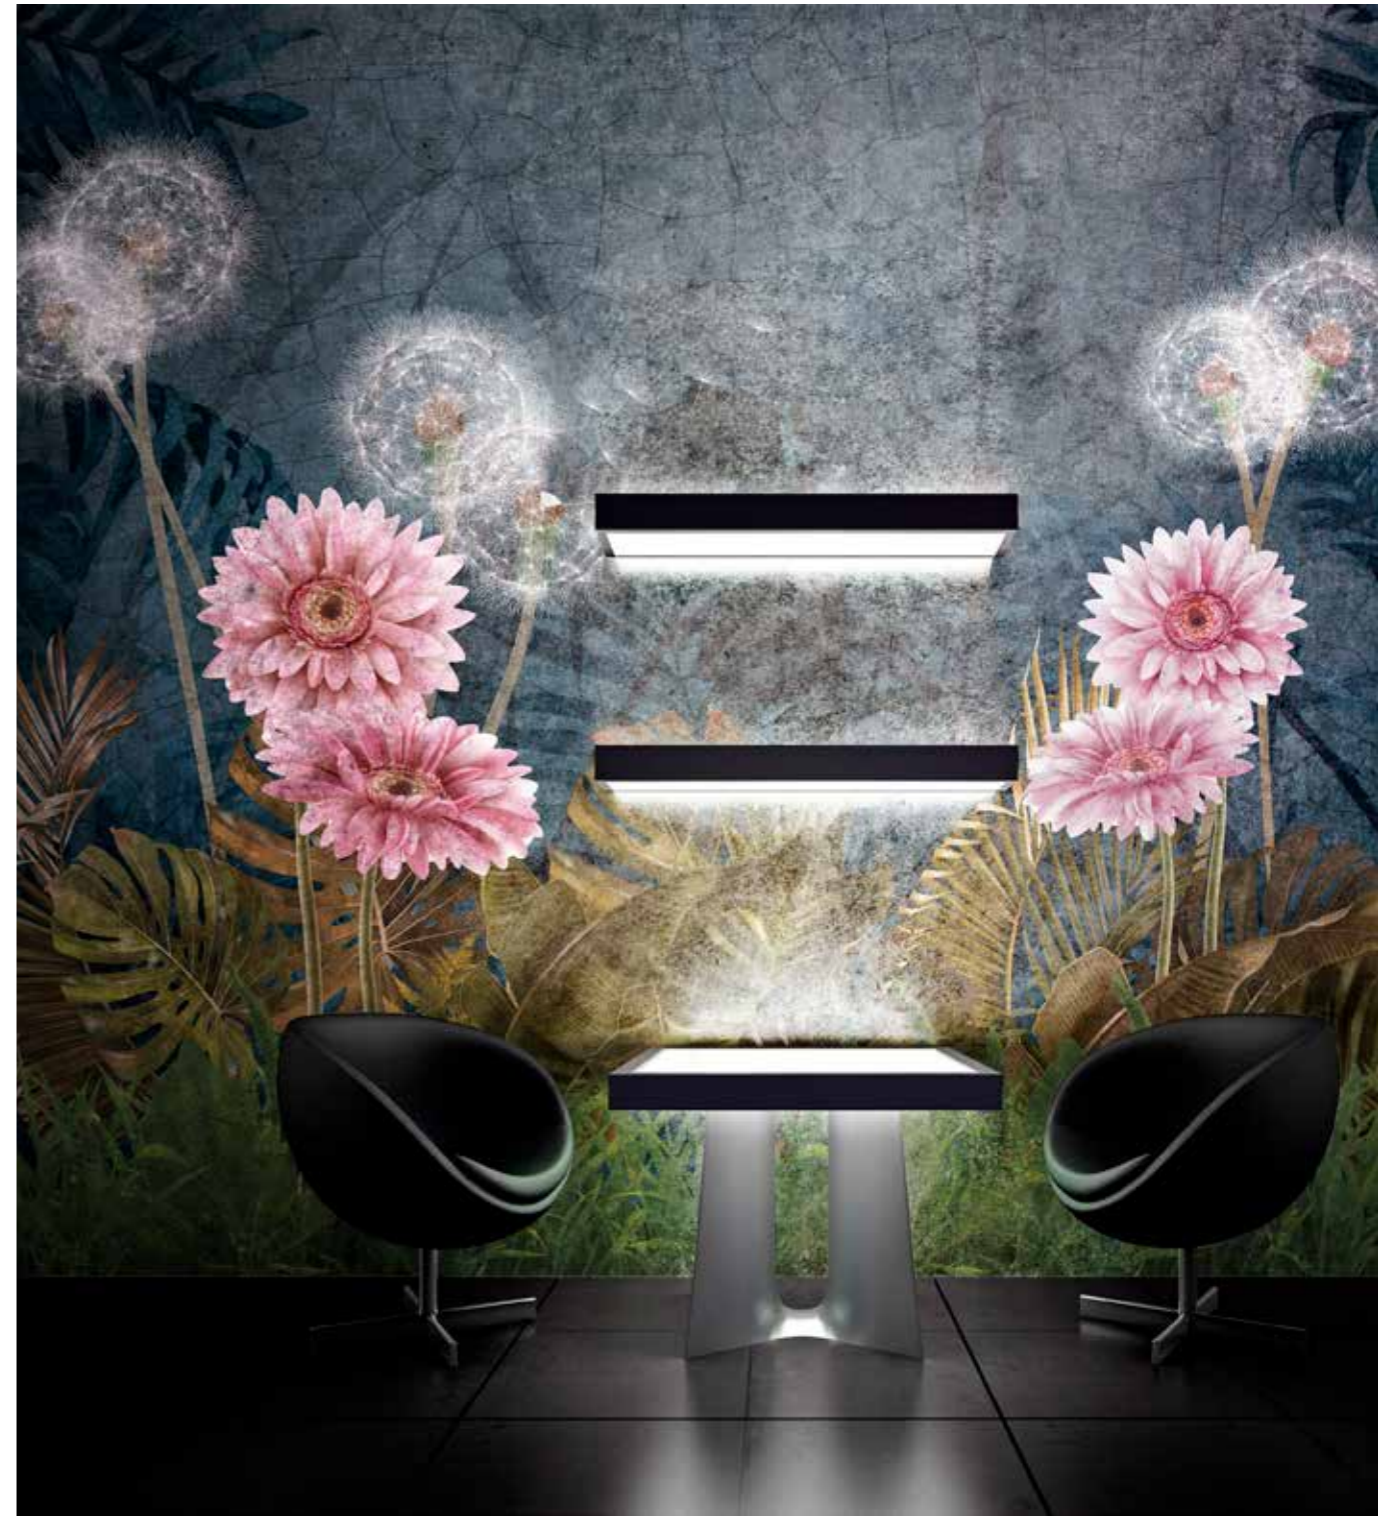

214_005
"KLIFRA"